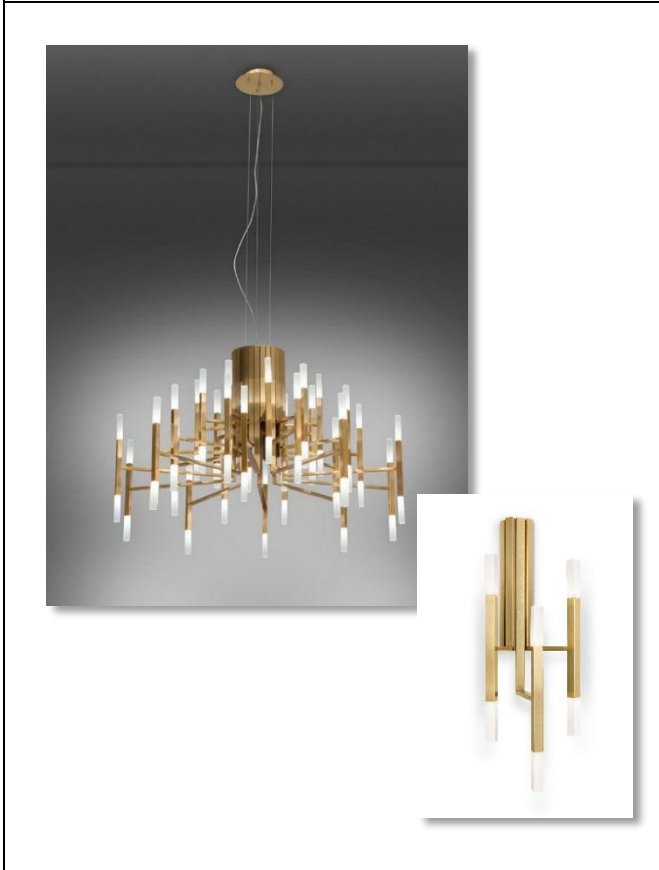

TheLight applique / wall lamp